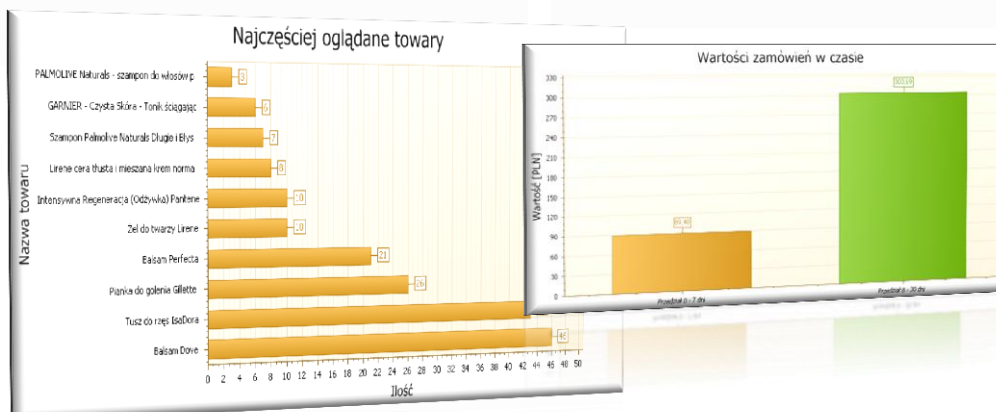

Najważniejsze funkcjonalności

- Rozbudowany interfejs graficzny
- Wielofunkcyjny panel administracyjny
- Prezentacja produktu z wieloma atrybutami (galeria zdjęć, opis, pliki PDF/Word, lista wyboru, filmy)
- Galeria zdjęć Podobnych/Polecanych
- Generowanie raportów, statystyk i analiz
- Pozycjonowanie sklepu w Internecie
- Porównywarka produktów
- Koszt dostawy uzależniony od wagi towarów
- Funkcje Google Analytics

- Obsługa certyfikatów SSL
- Rozbudowana wyszukiwarka produktów (wyszukiwanie w opisach, atrybutach, w konkretnym dziale, przedziale cenowym)
- Wybór płatności, dostawy i automatyczna aktualizacja kosztów zamówienia
- Definiowanie punktów odbioru osobistego
- Subskrypcja newslettera
- Automatyczne generowanie faktur
- Definiowanie rabatów
- Podłączanie bannerów reklamowych